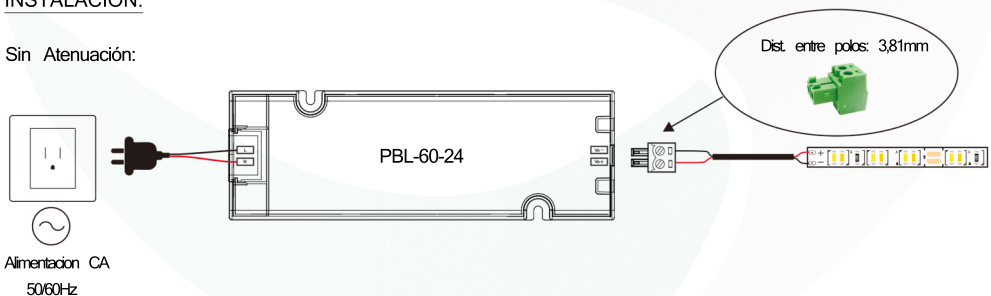

INSTALACIÓN:

Sin Atenuación: