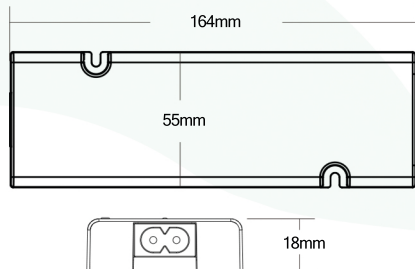

Especial Regulación Armarios. Cabinet.

Fuente de Alimentación para Armarios Ultraslim.

Ref. PBL-60-24

Voltaje de entrada:	AC100-240V
Potencia de salida:	60W
Corriente de salida:	Max 2,5A
Dimensiones:	164 x 55 x 18 mm

- » Entrada de 100-240VAC.
- » Salida de voltaje constante de 1 canal, potencia total máxima de salida 60W.
- » Diseño ultrafino, ligero y de alta eficiencia.
- » Protección contra sobrecarga/cortocircuito.
- » Adecuado para aplicaciones de iluminación LED en interiores.