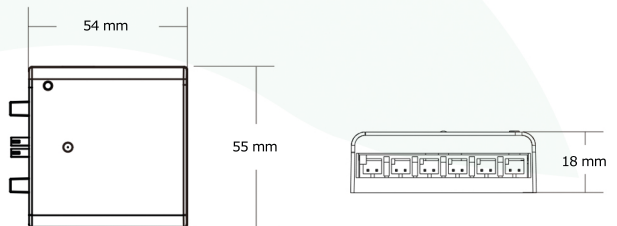

Especial Regulación Armarios. Cabinet.

Caja Control para Puertas de Armario 12/24V. 2A/canal. 6 canales.

Ref. CV1

Voltaje de trabajo:	12-24VDC
Corriente de trabajo:	<2A/canal
Señal de entrada:	RF 2.4GHz
Canales:	6 canales
Garantía:	5 años
Dimensiones:	55 x 54 x 18 mm

- » Caja de sensor por radiofrecuencia compatible con control remoto de atenuación de zona única o múltiples zonas RF 2,4GHz.
- » Compatible con una gran variedad de sensores.
- » Salida de voltaje constante sincronizado de 6 canales. Potencia máxima de salida 60W.
- » Diseño ultrafino, ligero y de alta eficiencia.
- » Tiempo de atenuación de encendido/apagado seleccionable de 3s.
- » Adecuado para aplicaciones de iluminación LED interior.
- » Garantía de 5 años, 50.000 horas de funcionamiento.

INSTALACIÓN:

Sensor de cabecera

AC100-240V

Accesorio opcional

Tira LED de un solo color

Control Remoto RF