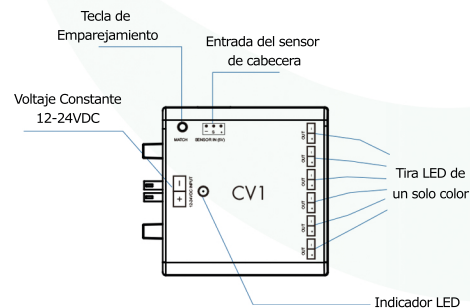

Especial Regulación Armarios. Cabinet.

Caja Control para Puertas de Armario 12/24V. 2A/canal. 6 canales.

Ref. CV1

Voltaje de trabajo:	12-24VDC
Corriente de trabajo:	<2A/canal
Señal de entrada:	RF 2.4GHz
Canales:	6 canales
Garantía:	5 años
Dimensiones:	55 x 54 x 18 mm

- » Caja de sensor por radiofrecuencia compatible con control remoto de atenuación de zona única o múltiples zonas RF 2,4GHz.
- » Compatible con una gran variedad de sensores.
- » Salida de voltaje constante sincronizado de 6 canales. Potencia máxima de salida 60W.
- » Diseño ultrafino, ligero y de alta eficiencia.
- » Tiempo de atenuación de encendido/apagado seleccionable de 3s.
- » Adecuado para aplicaciones de iluminación LED interior.
- » Garantía de 5 años, 50.000 horas de funcionamiento.

INSTALACIÓN:

Sensor de cabecera

AC100-240V

Accesorio opcional

Tira LED de un solo color

Control Remoto RF