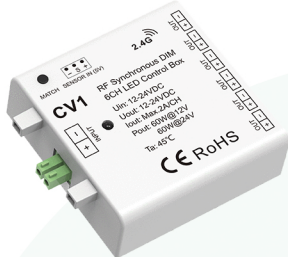

Especial Regulación Armarios. Cabinet.

Caja Control para Puertas de Armario 12/24V. 2A/canal. 6 canales.

Ref. CV1

Voltaje de trabajo:	12-24VDC
Corriente de trabajo:	<2A/canal
Señal de entrada:	RF 2.4GHz
Canales:	6 canales
Garantía:	5 años
Dimensiones:	55 x 54 x 18 mm

- » Caja de sensor por radiofrecuencia compatible con control remoto de atenuación de zona única o múltiples zonas RF 2,4GHz.
- » Compatible con una gran variedad de sensores.
- » Salida de voltaje constante sincronizado de 6 canales. Potencia máxima de salida 60W.
- » Diseño ultrafino, ligero y de alta eficiencia.
- » Tiempo de atenuación de encendido/apagado seleccionable de 3s.
- » Adecuado para aplicaciones de iluminación LED interior.
- » Garantía de 5 años, 50.000 horas de funcionamiento.

INSTALACIÓN:

Sensor de cabecera

AC100-240V

Accesorio opcional

Tira LED de un solo color

Control Remoto RF